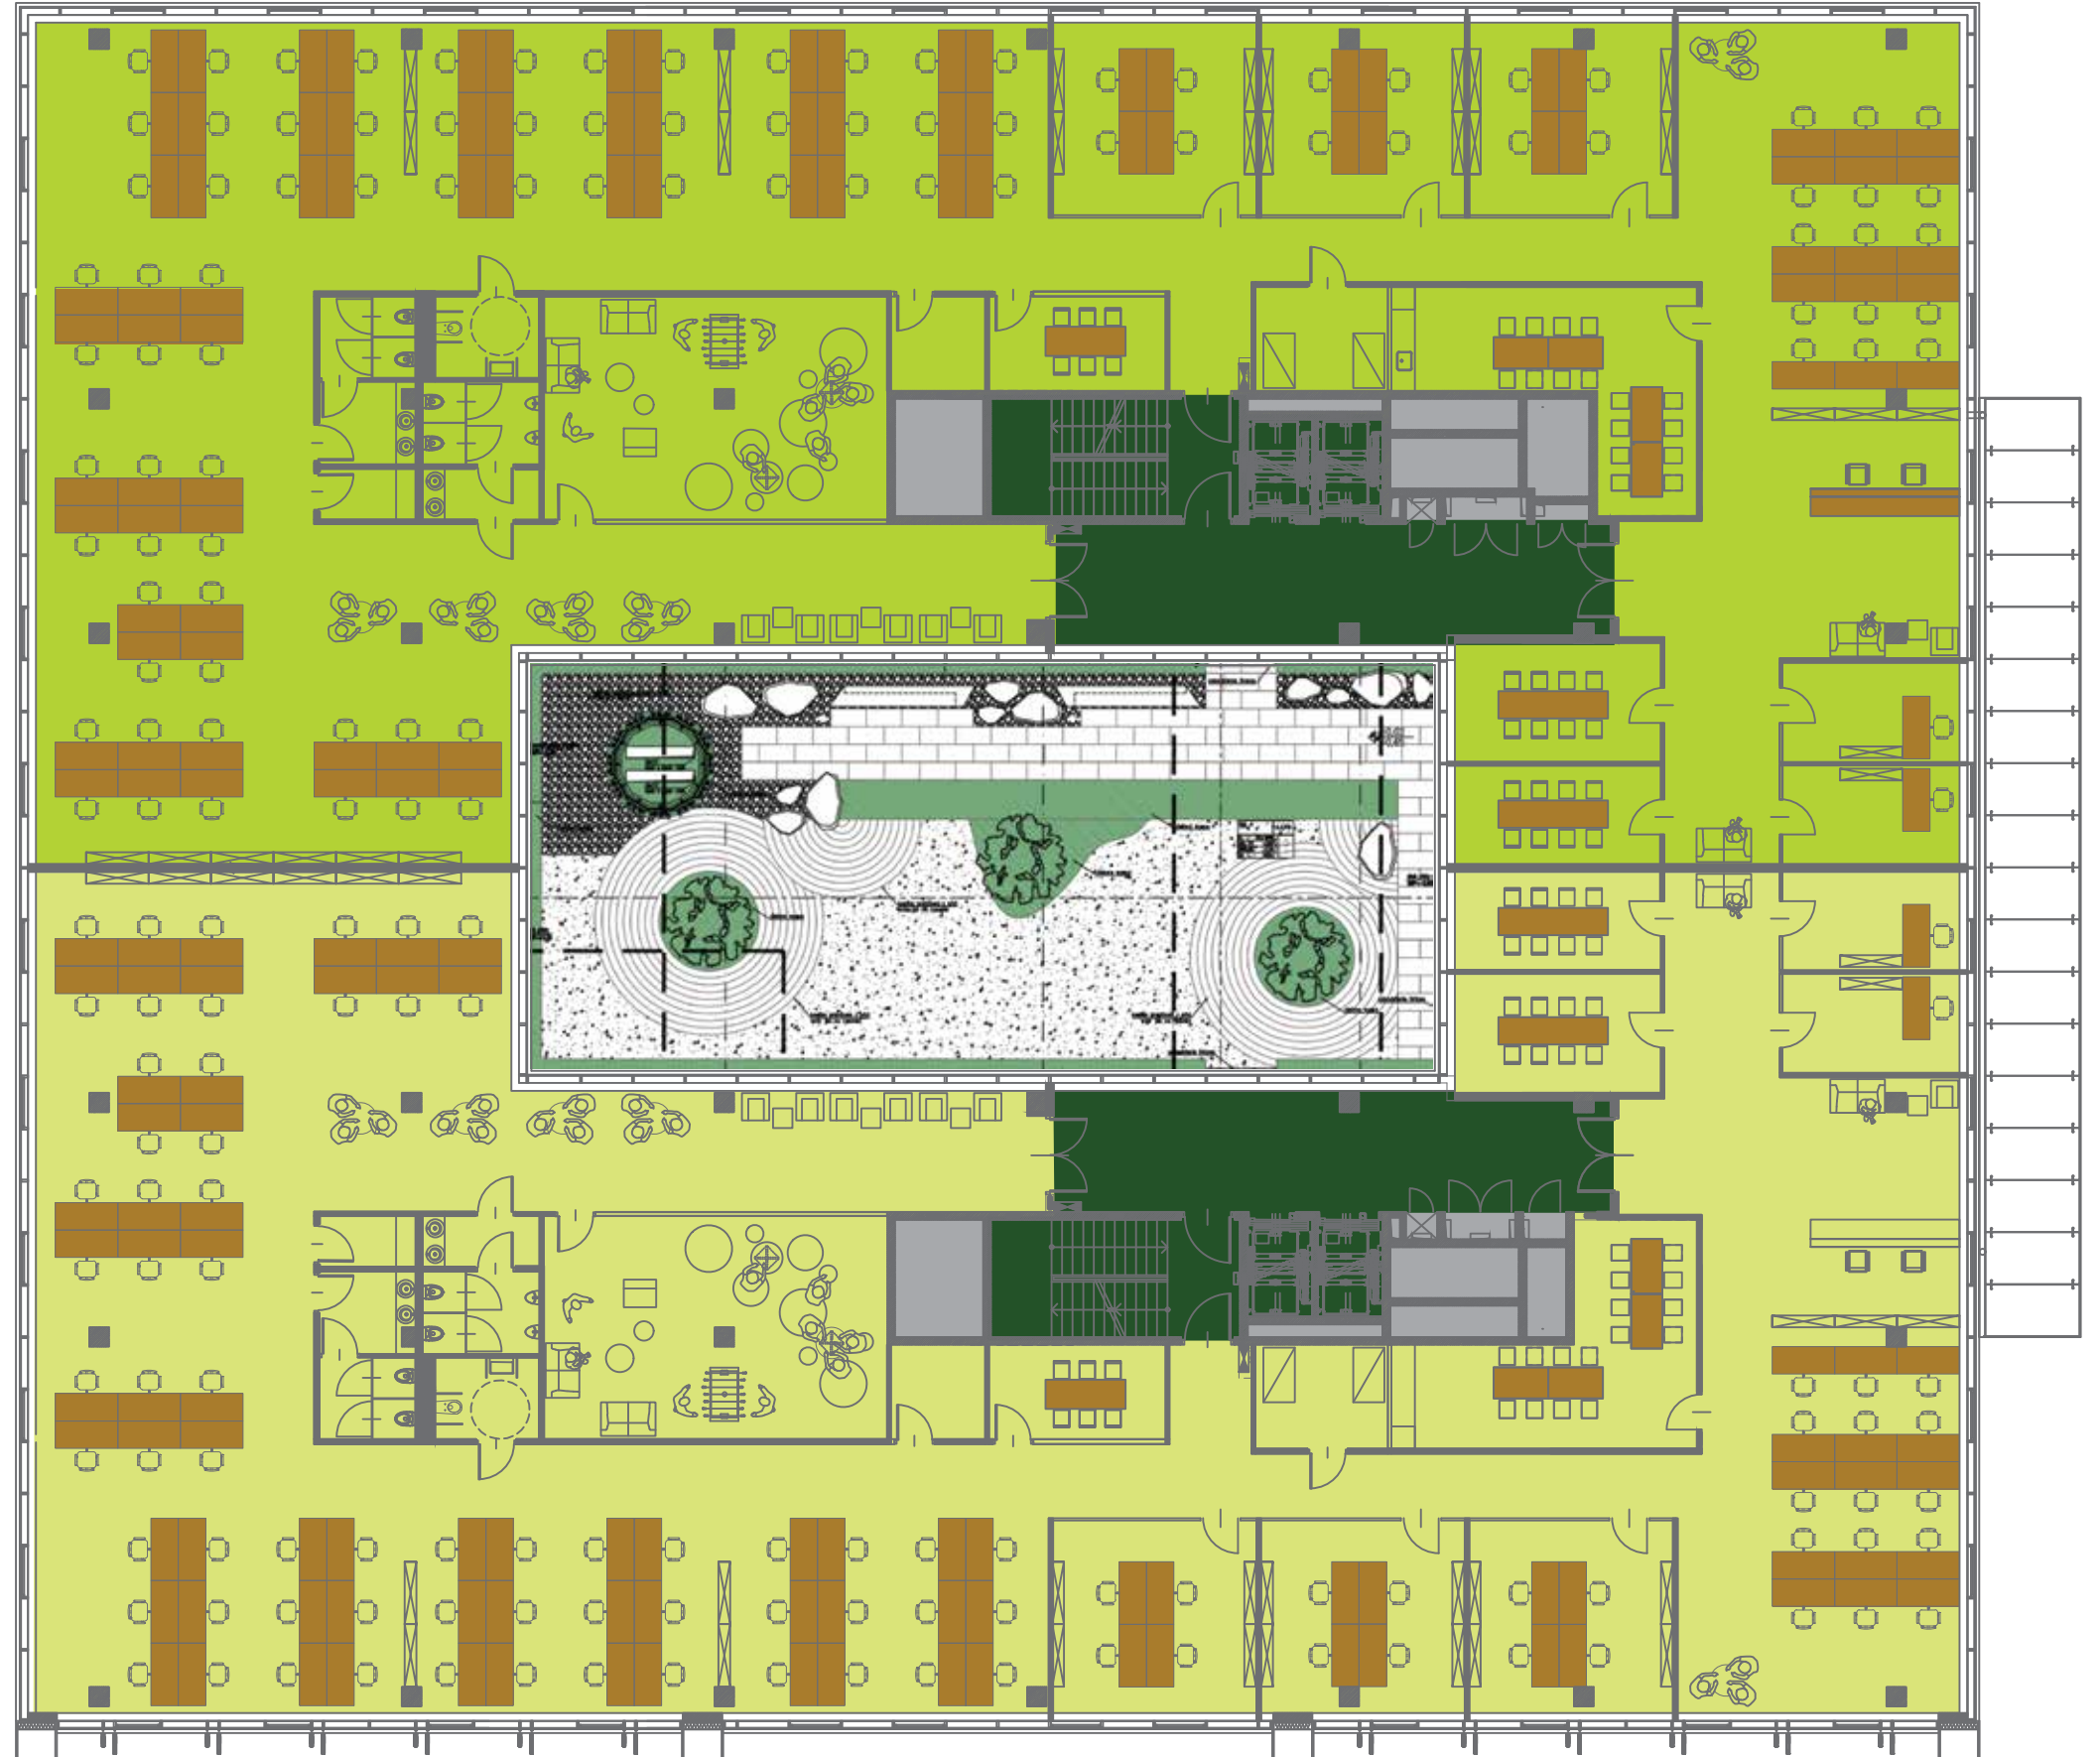

PARTER GROUND FLOOR

1712,66 m² GLA

powierzchnia
do wynajęcia
leasable area

przestrzeń wspólna
common space

pomieszczenia
techniczne
technical area

1 NAJEMCA 1 TENANT

1782 m² GLA

-  powierzchnia do wynajęcia
leasable area
-  przestrzeń wspólna
common space
-  pomieszczenia techniczne
technical area

2 NAJEMCÓW 2 TENANTS

1782 m² GLA

-  powierzchnia do wynajęcia
leasable area
-  przestrzeń wspólna
common space
-  pomieszczenia techniczne
technical area

4 NAJEMCÓW 4 TENANTS

1782 m² GLA

-  powierzchnia do wynajęcia
leasable area
-  przestrzeń wspólna
common space
-  pomieszczenia techniczne
technical area