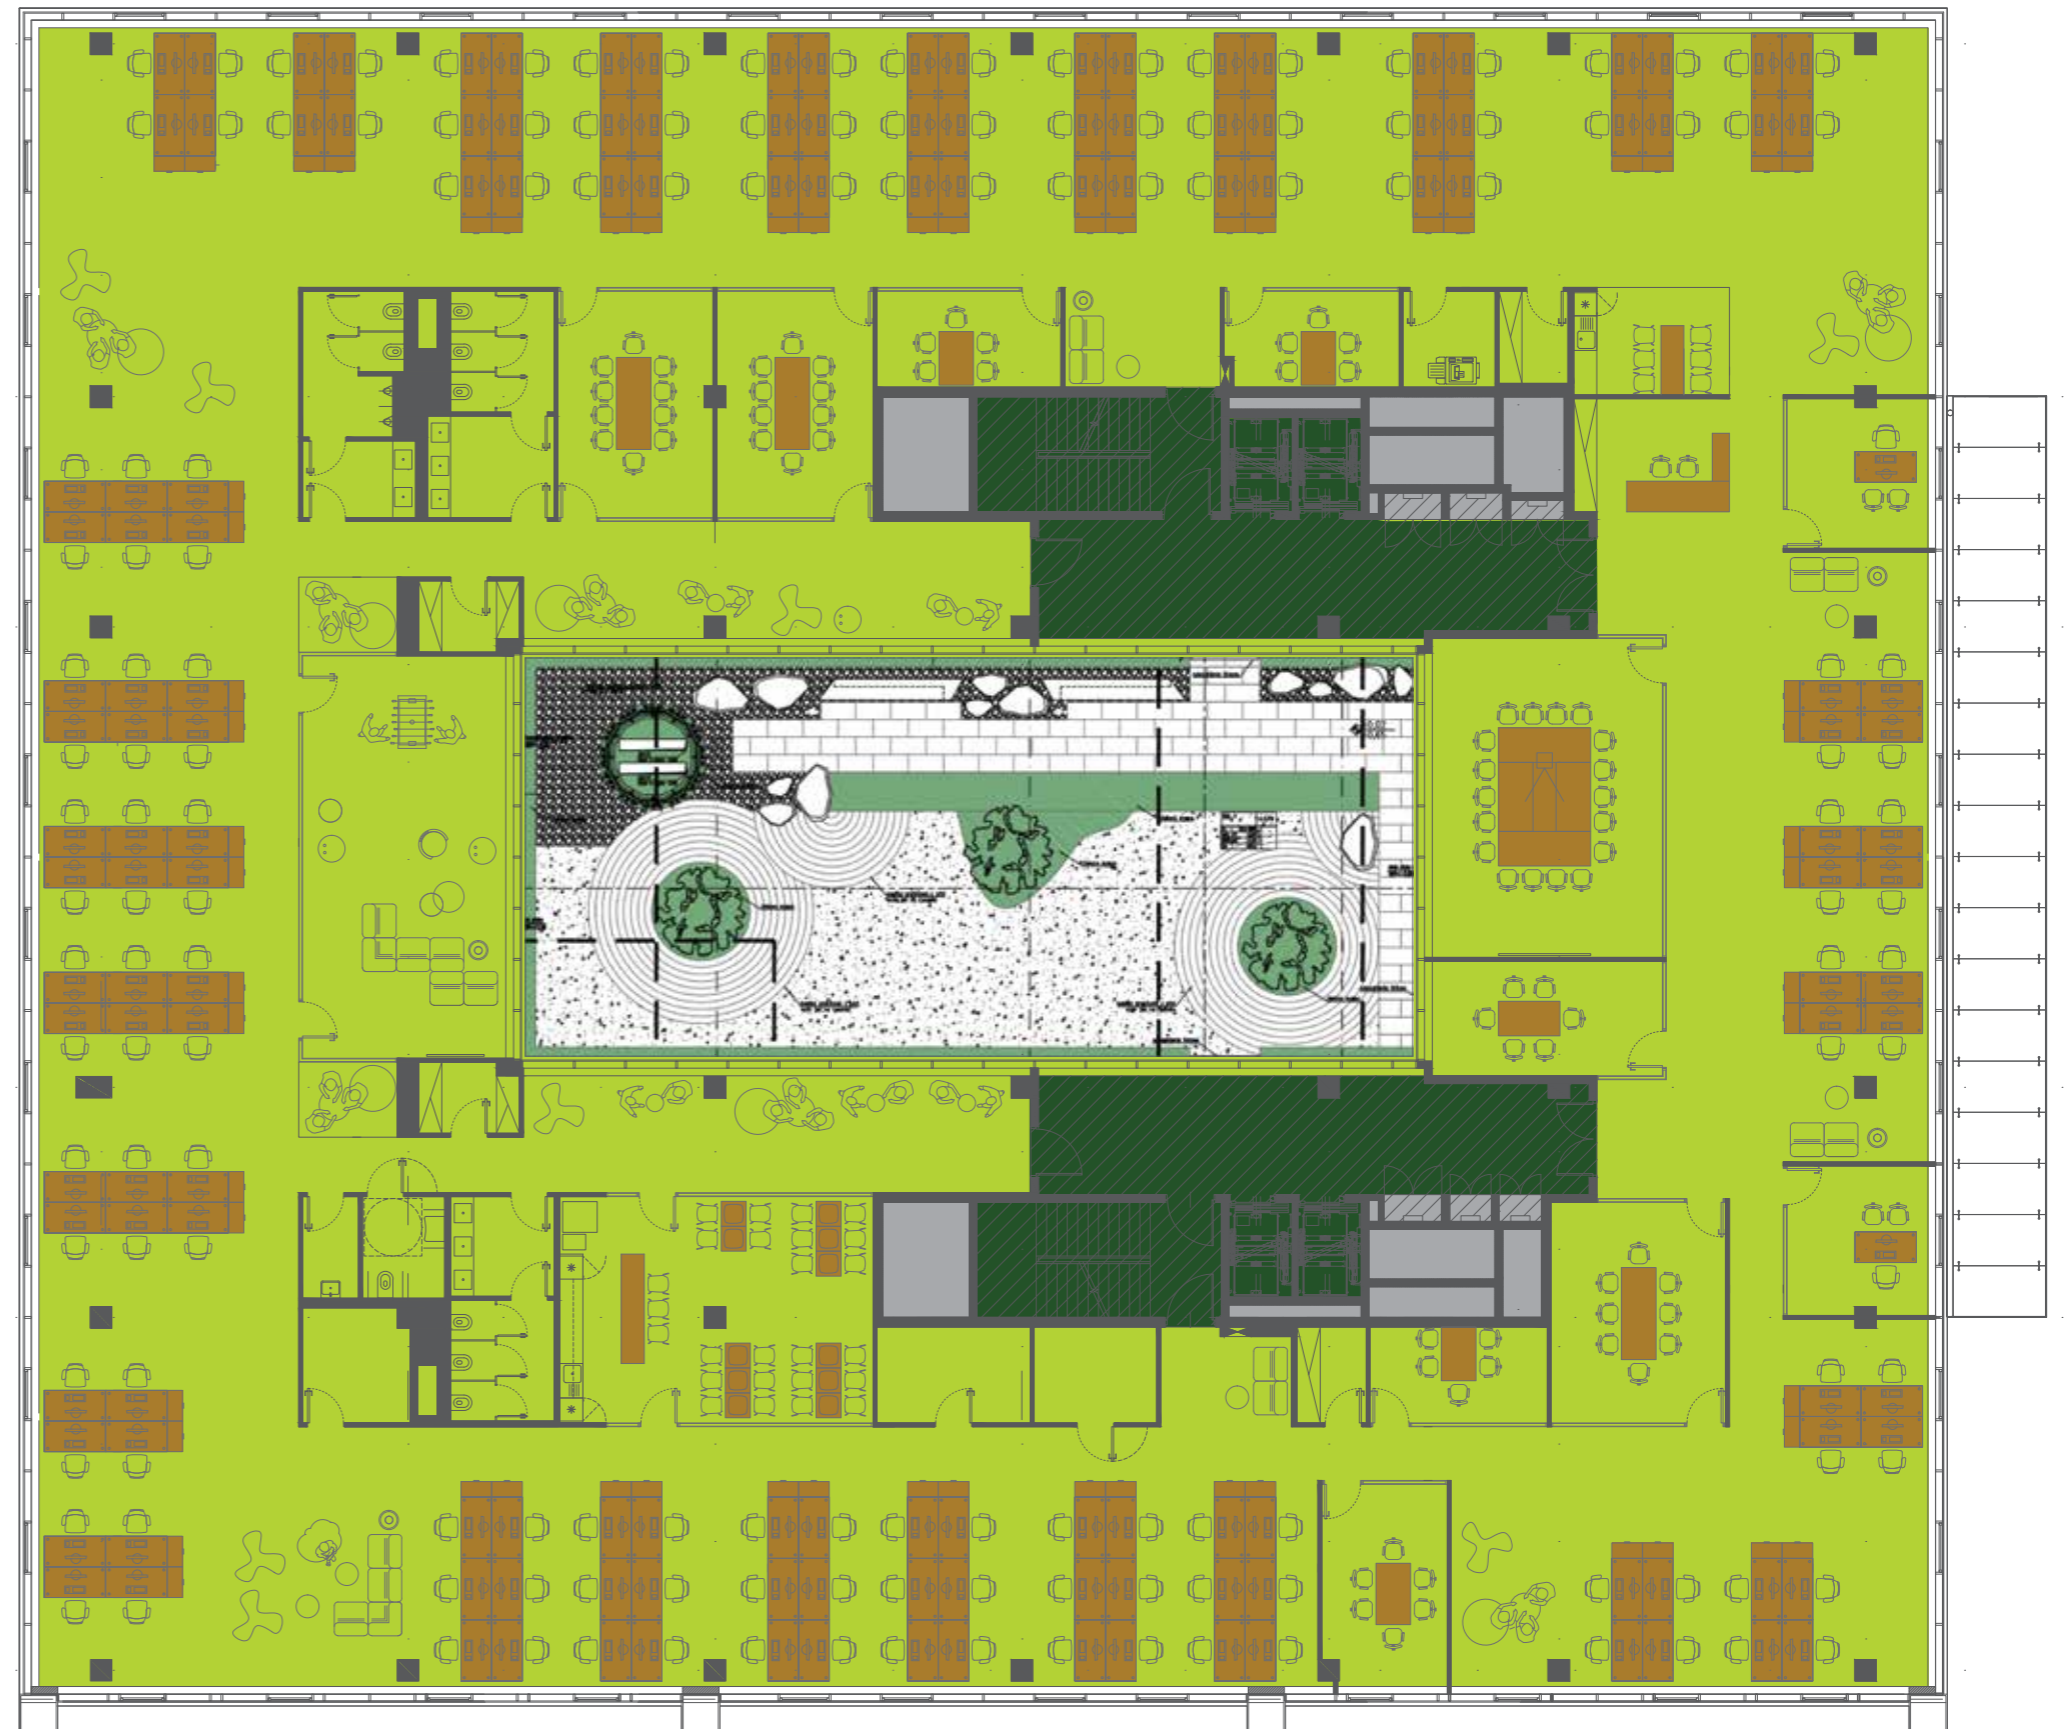

PARTER GROUND FLOOR

1712,66 m² GLA

powierzchnia
do wynajęcia
leasable area

przestrzeń wspólna
common space

pomieszczenia
techniczne
technical area

1 NAJEMCA 1 TENANT

1782 m² GLA

-  powierzchnia do wynajęcia
leasable area
-  przestrzeń wspólna
common space
-  pomieszczenia techniczne
technical area

2 NAJEMCÓW 2 TENANTS

1782 m² GLA

-  powierzchnia do wynajęcia
leasable area
-  przestrzeń wspólna
common space
-  pomieszczenia techniczne
technical area

4 NAJEMCÓW 4 TENANTS

1782 m² GLA

-  powierzchnia do wynajęcia
leasable area
-  przestrzeń wspólna
common space
-  pomieszczenia techniczne
technical area